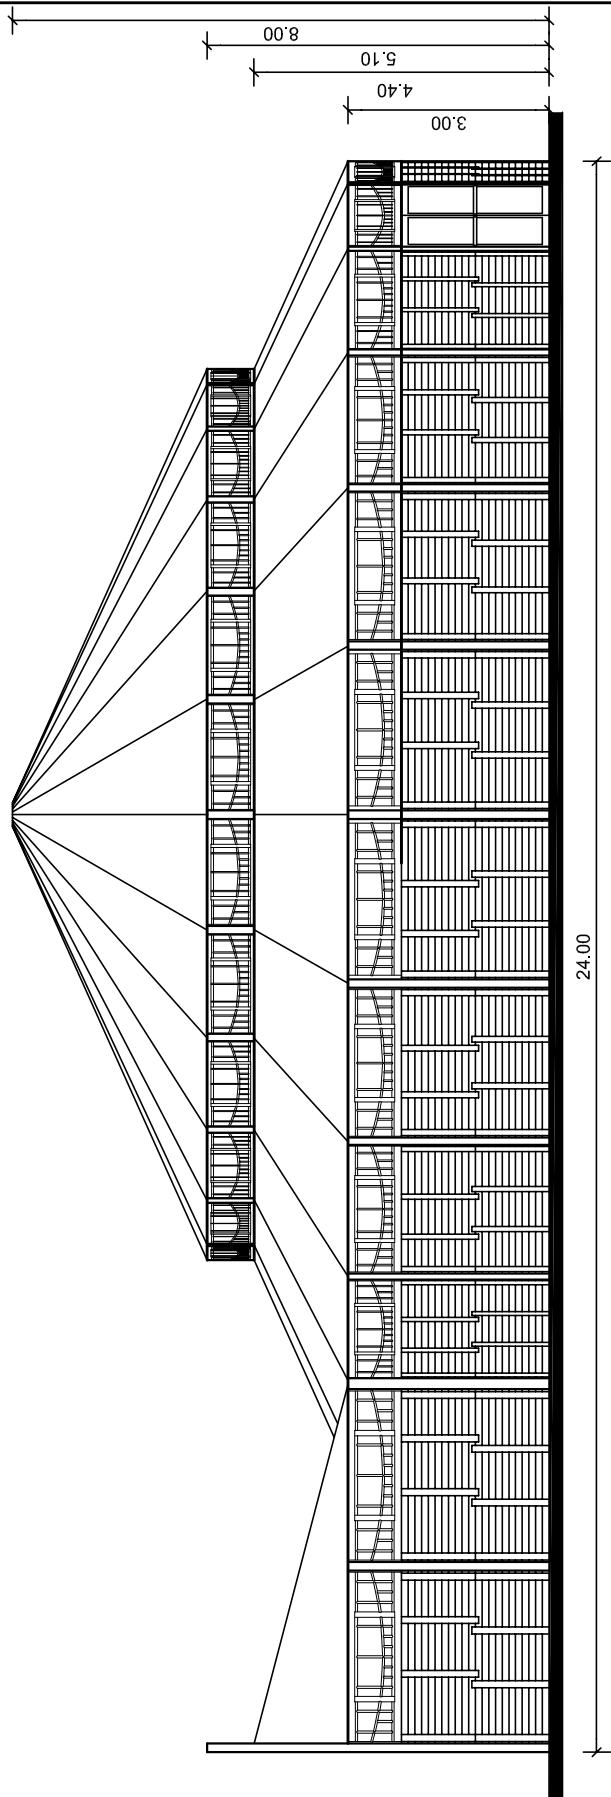

**TIVOLI
VOORAANZICHT**

**TIVOLI
ZIJAAANZICHT**

gemeente	Rijkevorsel	situatiemeting
project	Spiegel tent "TIVOLI"	
plan	Aanzichten	02
	09029 MET	plannummer
geomodus cvba	uitbreidingstraat 390-2600 berchem	
tel.03/239.48.08.	fax.03/281.85.99	

Familie Klessens, op naar de 5de generatie...

B-2310 Rijkevorsel, Klaterstraat 8

tel.03/314.46.37- fax:03/314.11.93. info@spiegel tent.com www.spiegel tent.com